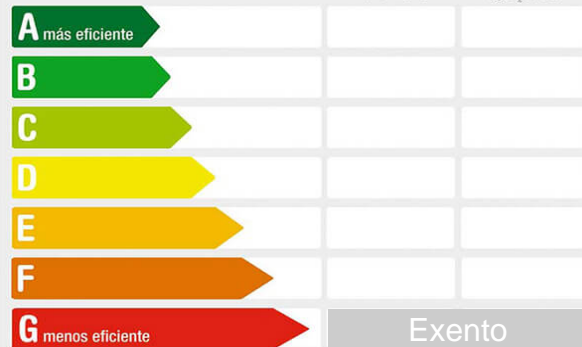

Cod. postal: 27163

Zona: Gomean

ESCALA DE LA CALIFICACIÓN ENERGÉTICA

Consumo de energía
kWh/m² año

Emisiones
kgCO₂/m² año

M² construidos: 220

Dormitorios: 4

Orientación: noreste

Baños: 3

Exterior/Interior: exterior

Descripción:

REF:N2383...OPORTUNIDAD...Se vende edificación de dos planta construida de 220 m2 aprox que se distribuyen en 110 m2 aprox cada una con materiales de primera calidad, buenos aislamientos y tejado de pizarra, la obra se encuentra sin rematar, construido en una parcela de 1000 m2. Pasa el agua de la traída y poste de Luz cerca. Propiedad con toda la documentación, registrada. Precio 80.000€. Infórmese. Visite Nueva Llave. Gestionamos su financiación.