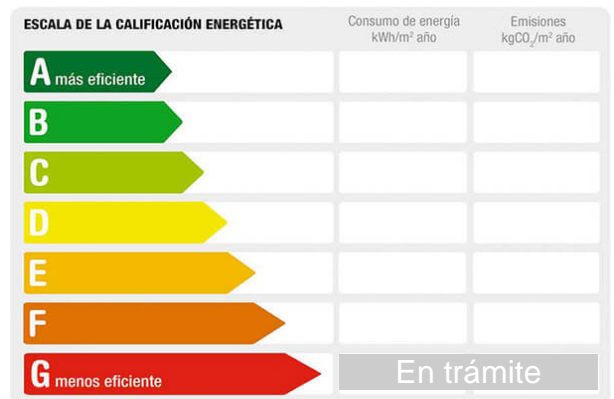

M² construidos: 110   **Suelo de:** gres   **Agua caliente:** individual
Energía calefacción: gas natural   **Dormitorios:** 3   **Baños:** 2
Antigüedad: más de 30 años   **Exterior/Interior:** exterior

Descripción:

REF: K2929 . Gran oportunidad familia numerosa o inversionistas ... Se vende primer piso con posibilidad de colocación de ascensor que ya posee el edificio , zonas comunes lucidas , el piso consta de 110 m2 que se distribuyen en Hall de entrada principal, tres dormitorios , dos cuartos de baños completos , cocina amueblada , amplio salón , pequeña terraza ,mas bajo comercial de 100 m2 aproximadamente totalmente diáfano , con salida de humos . Ideal para garaje o negocio. Precio 145.000€. Bajada de precio 135.000€. Infórmese visite Nueva Llave. Gestionamos su financiación.