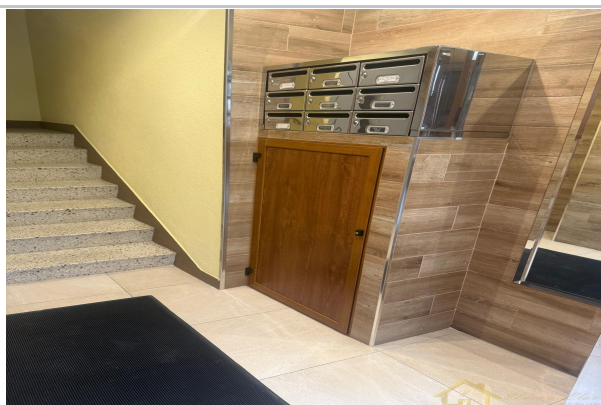

Dirección: Rio Avia
Planta: 1
Población: Lugo
Provincia: Lugo
Cod. postal: 27003
Zona: Milagrosa