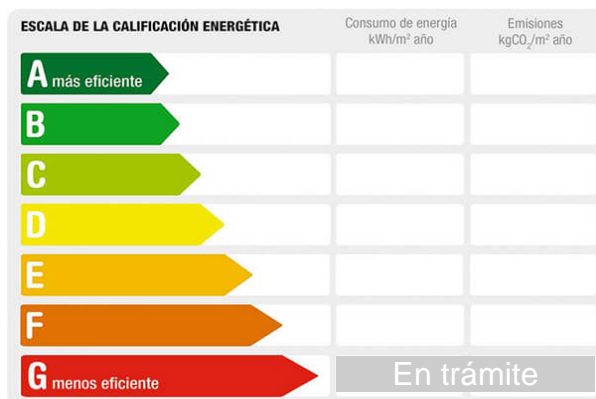

M² construidos: 110   Suelo de: gres   Agua caliente: individual
Energía calefacción: gas natural   Dormitorios: 3   Baños: 2
Exterior/Interior: exterior

Descripción:

REF: K2929 . Gran oportunidad familia numerosa o inversionistas ... Se vende primer piso con posibilidad de colocación de ascensor que ya posee el edificio , zonas comunes lucidas , el piso consta de 110 m2 que se distribuyen en Hall de entrada principal, tres dormitorios , dos cuartos de baños completos , cocina amueblada , amplio salón , pequeña terraza ,mas bajo comercial de 100 m2 aproximadamente totalmente diáfano , con salida de humos . Ideal para garaje o negocio. Precio 145.000€. Bajada de precio 139.000€. Infórmese visite Nueva Llave. Gestionamos su financiación.