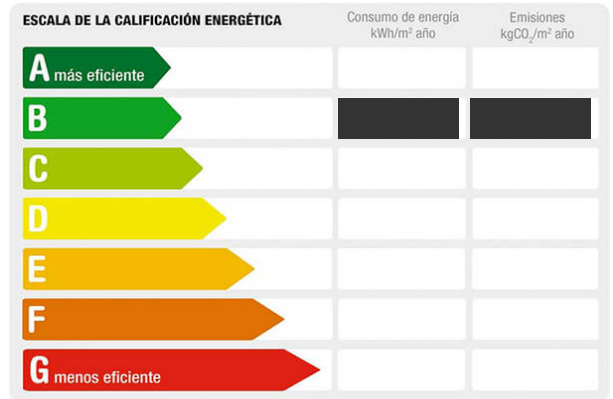

M² construidos: 98   **Dormitorios:** 2   **Baños:** 2

Descripción:

Descubre la oportunidad única de vivir en un exclusivo apartamento situado en el corazón de Torrevieja. Este magnífico inmueble, con una superficie construida de 98 m² y útil de 74 m², se encuentra listo para entrar a vivir por solo €249.000. Cuenta con dos amplias habitaciones dobles y dos baños completos que ofrecen comodidad y funcionalidad ideal para familias o parejas. Su estratégica ubicación a tan solo 800 metros del mar permite disfrutar tanto del encanto costero como del vibrante ambiente urbano al estar rodeado por centros comerciales, colegios e instalaciones médicas cercanas. Además, los espacios públicos adyacentes están diseñados pensando en las necesidades familiares: zonas infantiles seguras invitan al juego mientras que árboles frondosos añaden naturaleza a este entorno metropolitano. El edificio está equipado con modernas comodidades incluyendo puerta blindada para mayor seguridad así como acceso fácil mediante autobuses locales hacia cualquier punto importante dentro y fuera la ciudad.. No pierdas esta ocasión excepcional tu nuevo hogar te espera.