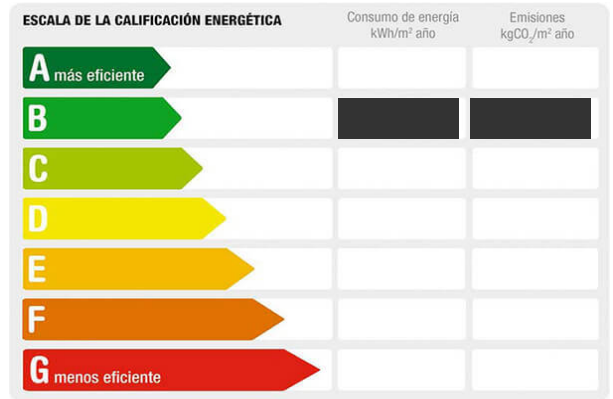

M² construidos: 98   **Dormitorios:** 2   **Baños:** 2

Descripción:

Descubre la oportunidad única de vivir en un exclusivo apartamento situado en el corazón de Torrevieja. Este magnífico inmueble, con una superficie construida de 98 m² y útil de 74 m², se encuentra listo para entrar a vivir por solo €249.000. Cuenta con dos amplias habitaciones dobles y dos baños completos que ofrecen comodidad y funcionalidad ideal para familias o parejas. Su estratégica ubicación a tan solo 800 metros del mar permite disfrutar tanto del encanto costero como del vibrante ambiente urbano al estar rodeado por centros comerciales, colegios e instalaciones médicas cercanas. Además, los espacios públicos adyacentes están diseñados pensando en las necesidades familiares: zonas infantiles seguras invitan al juego mientras que árboles frondosos añaden naturaleza a este entorno metropolitano. El edificio está equipado con modernas comodidades incluyendo puerta blindada para mayor seguridad así como acceso fácil mediante autobuses locales hacia cualquier punto importante dentro y fuera la ciudad.. No pierdas esta ocasión excepcional tu nuevo hogar te espera.