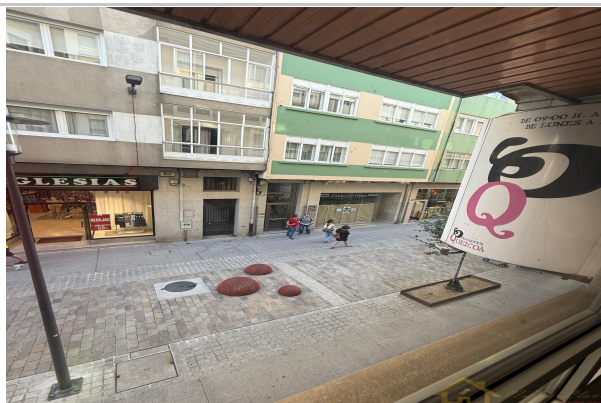

Estado: Buen estado

Dirección: Camiño Real

Población: Lugo

Provincia: Lugo

Cod. postal: 27004

Zona: Camiño Real - Ronda de la Muralla

M² construidos: 85

Suelo de: gres

REF:K2909...Se alquila bonita entreplanta exterior en Zona peatonal Camiño Real con Ronda de la Muralla de 85 m2 con amplia fachada con ventanales , buena ubicación céntrica con todos los servicios cerca. La misma se distribuye en varias estancias , posee baño completo con plato de ducha , termo eléctrico de agua caliente. Ideal para oficinas de abogados , gestorías , clínicas , peluquerías etc. Precio550.00€ Infórmese visite Nueva Llave.