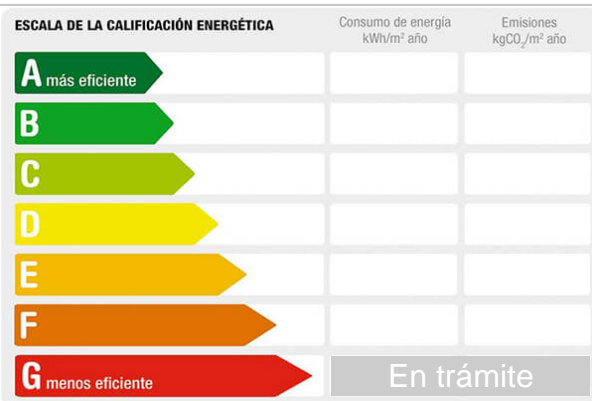

M² construidos: 129

Suelo de: tarima

Agua caliente: individual

Estancias: 5

Orientación: sureste

Antigüedad: 2006

Aseos: 1

Exterior/Interior: exterior

Descripción:

REF:K2864...Atención Agencia inmobiliaria Nueva Llave saca a la venta Local comercial centrico en Ribadeo de 129 m2 aprox que se distribuyen en 5 estancias , posee almacen y servicios , totalmente lucido con puerta de seguridad y materiales de calidad en acero inox, posee calefacción, practicamente nuevo listo para funcionar antigua actividad fue comercio , posee alarma de ropa y hilo musical , ideal para clinicas , comercio , oficinas etc. Informese visite Nueva Llave. Gestionamos su financiación.