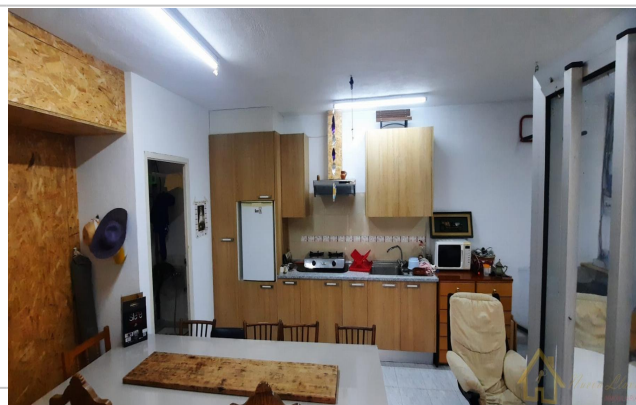

Nueva Llave
INMOBILIARIA

Referencia: **1162-K2850**

Tipo inmueble: Casa

Operación: Venta

Precio: **55.000 €**

Estado: Buen estado

Dirección: Coeses

Población: Lugo

Provincia: Lugo

Cod. postal: 27181

Zona: Coeses- Lugo

M² construidos: 35

Suelo de: gres

Metros de parcela: 377

Agua caliente: individual

Orientación: noreste

Baños: 1

Antigüedad: 1993

Exterior/Interior: exterior

Armarios: 1

Descripción:

REF:K2850...Se vende fin de semana de 35 m2 aprox que se distribuyen en cocina americana amueblada , cuarto de baño completo , se puede hacer un dormitorio se encuentra en Coeses en una parcela de 377 m2 cerrada , altas de suministro realizadas. Precio 65.000€. Bajada de precio 55.000€ . Infórmese visite Nueva Llave.